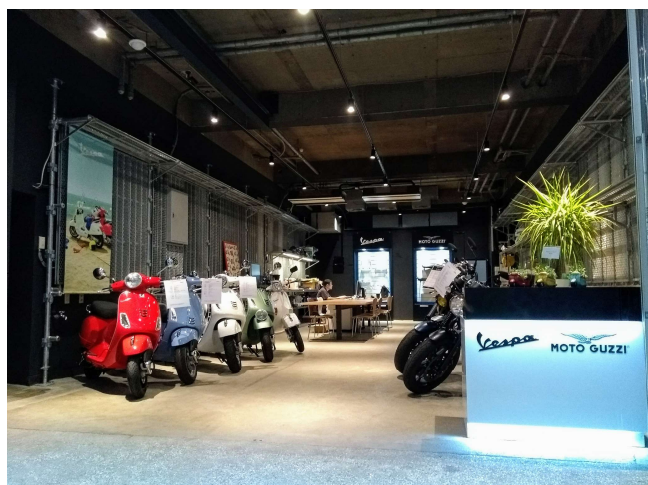

ニュースリリース PGJ18-006

メディア関係者 各位

2018年6月27日

ピアaggioグループジャパン株式会社

ベスパとモト・グッツィの正規ディーラー 「ベスパ東京青葉台」、「モト・グッツィ東京青葉台」が新規オープン 6月30日から営業を開始

— 新ブランド CI に準拠したベスパ及びモト・グッツィ専用ショールーム —

ピアaggioグループジャパン(本社:東京都港区芝二丁目、代表取締役:ネリ・ミクラウス)は、このたび東京都目黒区にベスパ及びモト・グッツィ専用のショールームである「ベスパ東京青葉台」、「モト・グッツィ東京青葉台」を新設し6月30日(土)より営業を開始します。取り扱うブランドは、ピアaggioグループジャパンが正規に輸入する「ベスパ」と「モト・グッツィ」の車両及びこれらのアクセサリ・アパレルです。

「ベスパ東京青葉台」、「モト・グッツィ東京青葉台」は、東京都内でも有数な人気商業エリアである中目黒地区に位置し、中目黒駅より徒歩約5分とアクセスにも便利なロケーションです。

またこの新店舗は、ピアaggioグループが全世界で新たに展開している新コーポレートデザイン「モトプレックス・コンセプト」に基づいた展示什器を導入しており、専売店としての存在感と、ベスパとモト・グッツィのプレミアムなブランド感を際立たせています。店舗の概要は、下記のとおりです。

— 記 —

新規オープン店舗

【ベスパ東京青葉台】 【モト・グッツィ東京青葉台】

住所 : 東京都目黒区青葉台 1-29-6-101
電話番号 : 03-6452-4335
FAX 番号 : 03-6452-4336
URL : <http://silverbackgarage.jp/>
e-Mail : info@silverbackgarage.jp
営業時間 : 10:00~19:00
定休日 : 毎週水曜日/第2・第4火曜日
営業開始日 : 2018年6月30日(土)